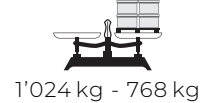

GLASGOW

ROJO

DORADO

BLANCO

ROJO OLD

BLANCO OLD

* La surface contenue dans un carton a été calculée en tenant compte des joints (approximativement 2 cm)