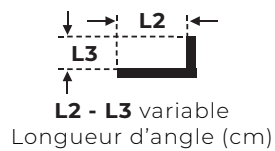

VIENNE

MARRON NATUR

GRIS

GRIS PERLE

* La surface contenue dans un carton a été calculée en tenant compte des joints (approximativement 2 cm)
Pour le montage à sec (sans joint) prévoir dans la commande une quantité majorée de 15 %