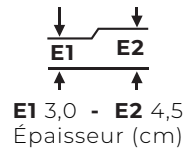

VIENNE

MARRON NATUR

GRIS

GRIS PERLE

* La surface contenue dans un carton a été calculée en tenant compte des joints (approximativement 2 cm)
Pour le montage à sec (sans joint) prévoir dans la commande une quantité majorée de 15 %