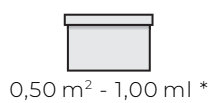

VIENNE

MARRON NATUR

GRIS

GRIS PERLE

* La surface contenue dans un carton a été calculée en tenant compte des joints (approximativement 2 cm)
Pour le montage à sec (sans joint) prévoir dans la commande une quantité majorée de 15 %